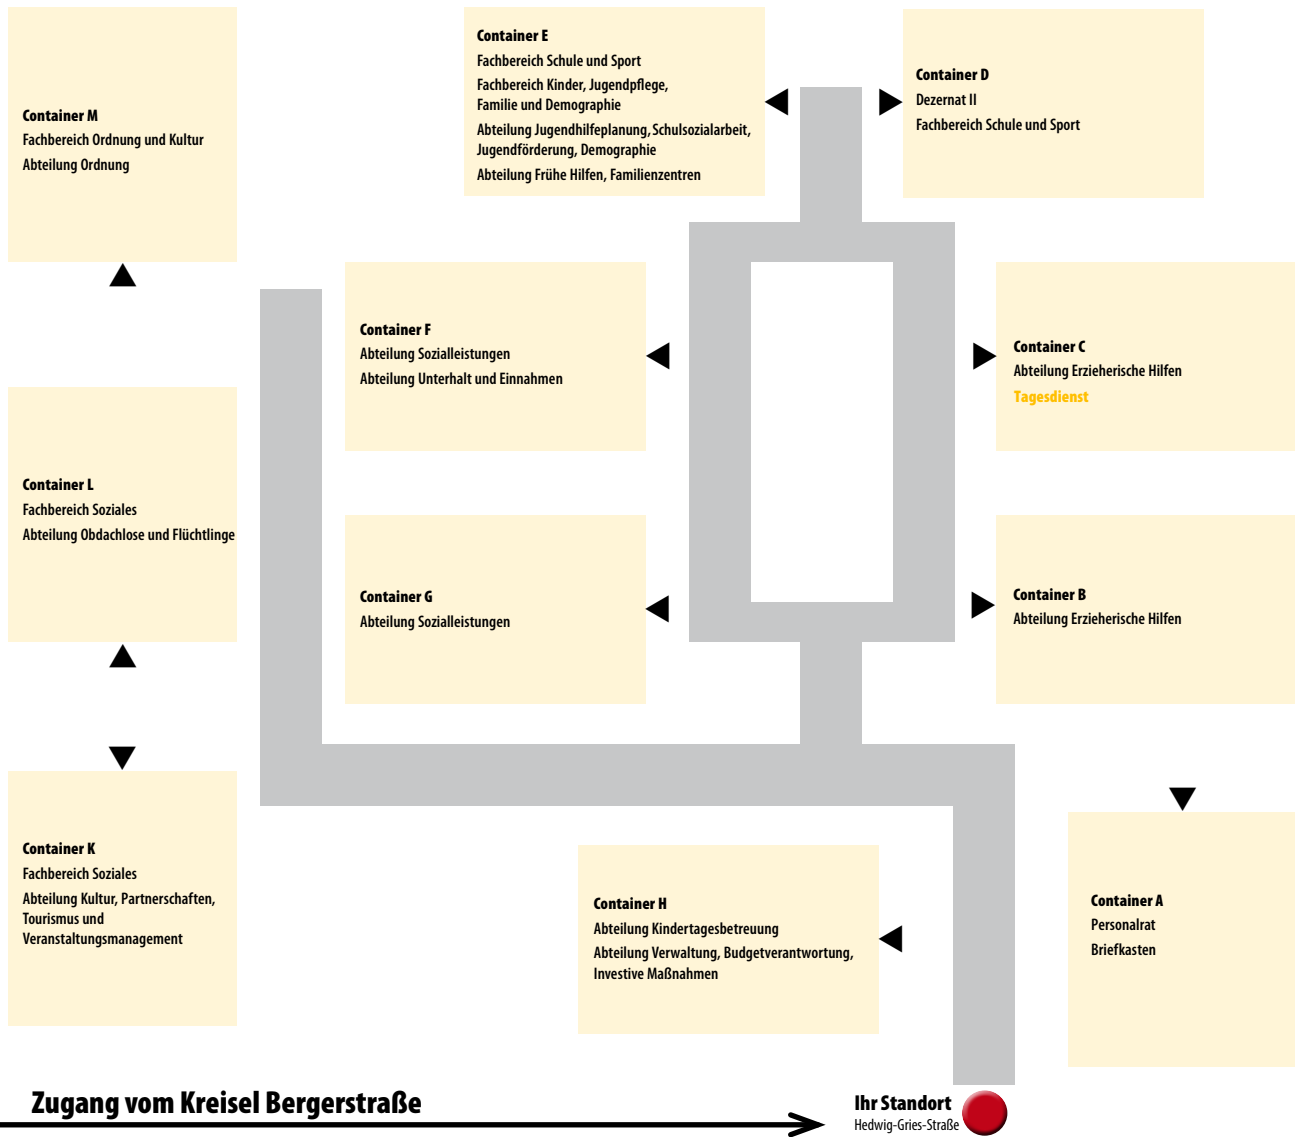

# Außenstelle der Stadtverwaltung

## Hedwig-Gries-Straße 100

Geöffnet: Mo./Di./Fr. 8:00-12:00 Uhr

Mi. nach Vereinbarung

Do. 14:00-16:00 Uhr

**Fachbereich Kinder, Jugendpflege, Familie und Demographie**

Mo.-Do. 8:30-16:00 Uhr ♦ Fr. 8:30-12:30 Uhr

**Fachbereich Soziales**

Mo./Di./Fr. 8:00-12:00 Uhr ♦ Do. 14:00-16:00 Uhr ♦ nach Vereinbarung

## Wegweiser zu den Dienststellen