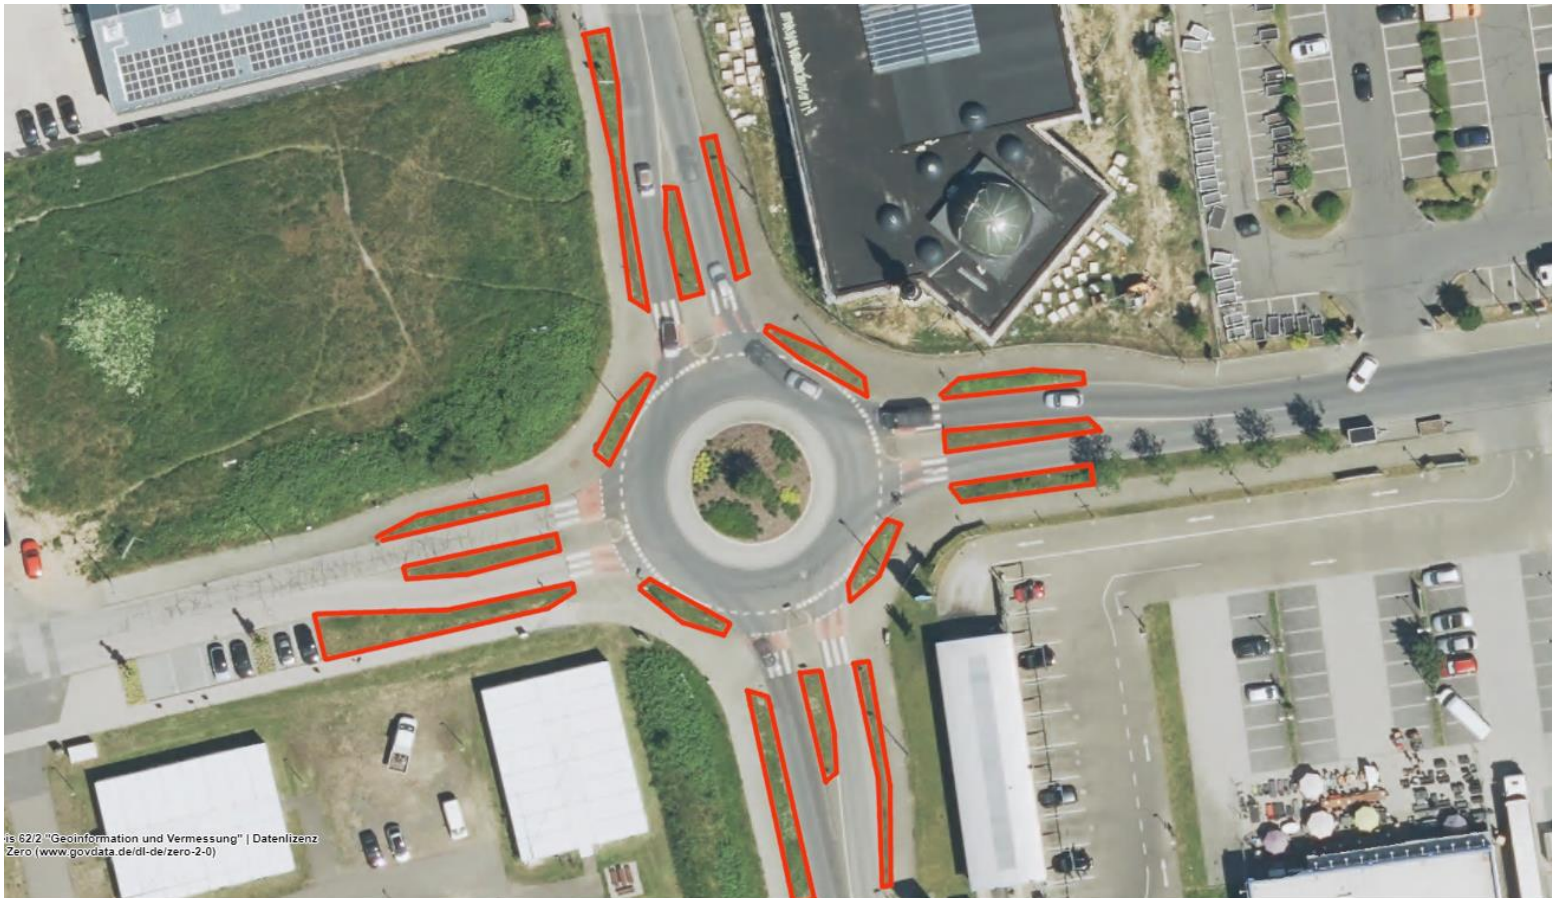

# Bergerstraße / Hedwig-Gries Straße, Kreisverkehr

Saatgut: Salzverträgliche Bankettmischung, Fläche: 460 m<sup>2</sup>

Stadt Brühl

# Wehrbachsweg, Obstwiese

Saatgut: Blühstreifen, Fläche: 300 m<sup>2</sup>

**Stadt Brühl**