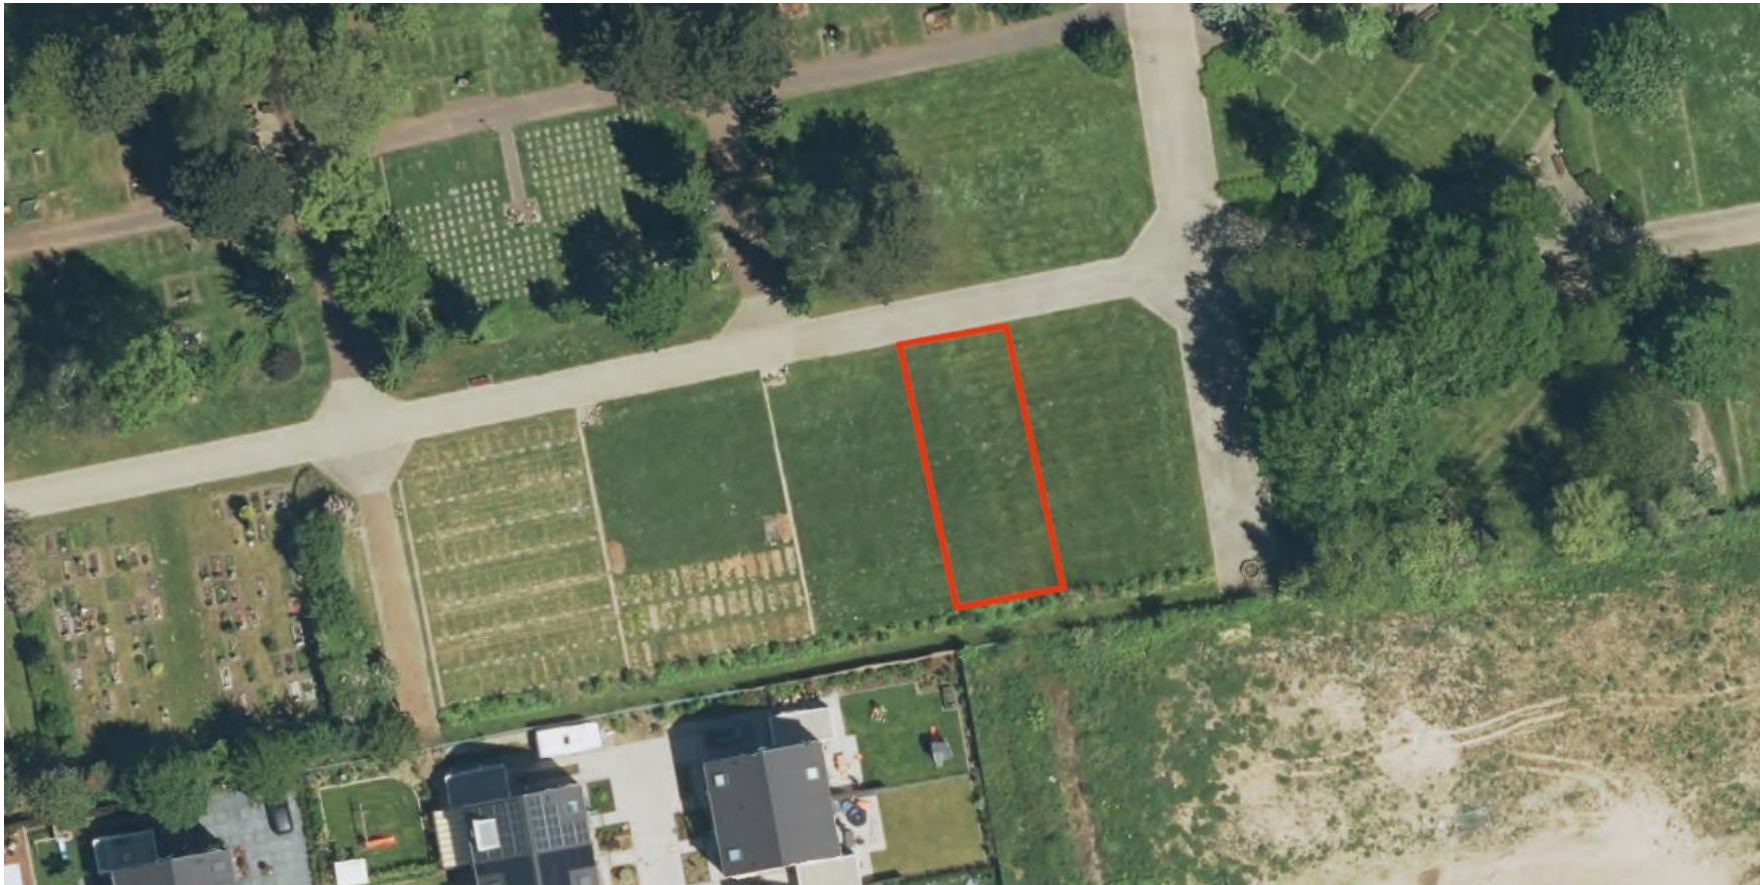

# Südfriedhof, Feld 153

Saatgut: Mischung Blumenwiese, Fläche: 130 m<sup>2</sup>

**Stadt Brühl**